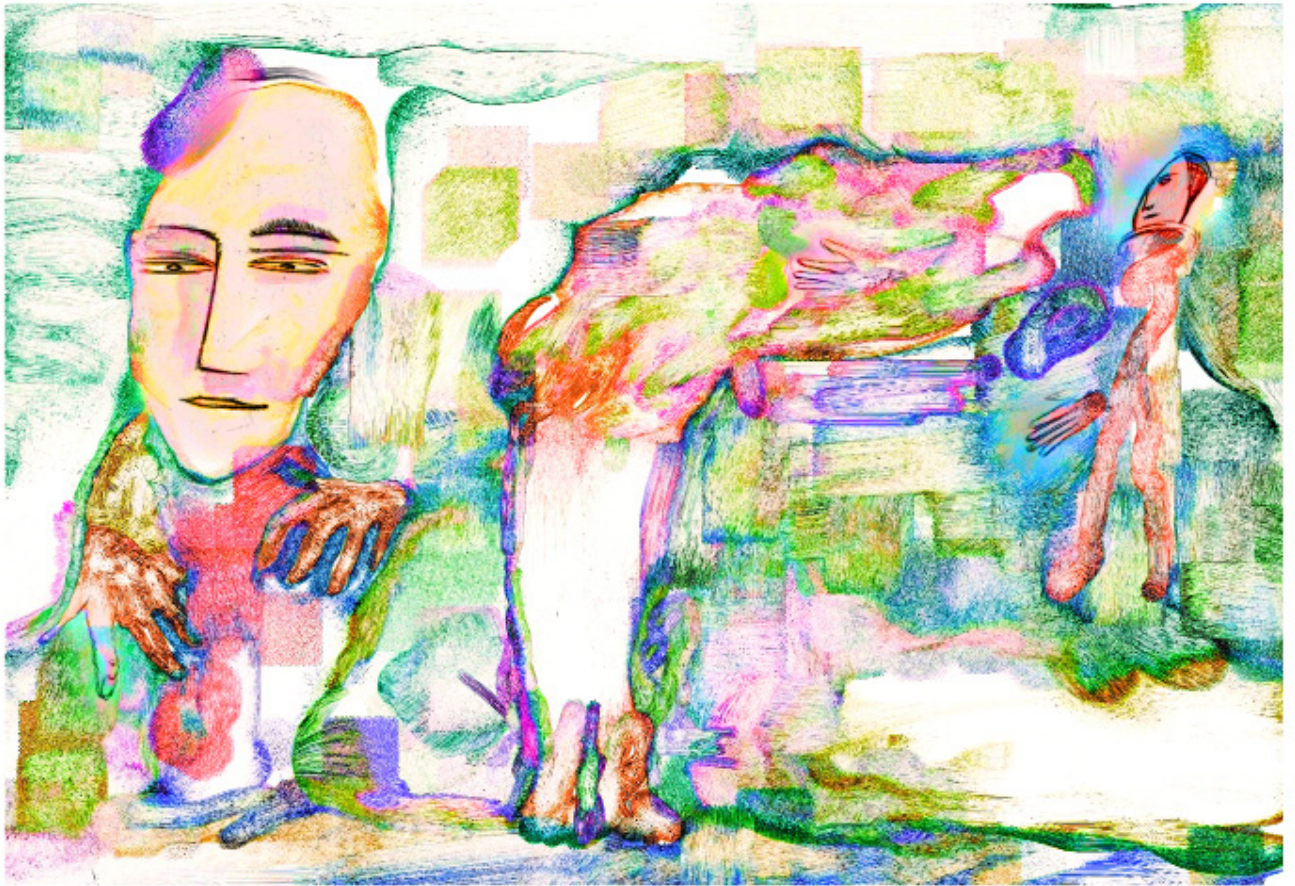

## *part' 2*

2001 - 04

Numégraphica - Dessin numérique "africa skate" - 3161x2272pixels - 17/10/2003 © Poupinot - www.emoiv.org